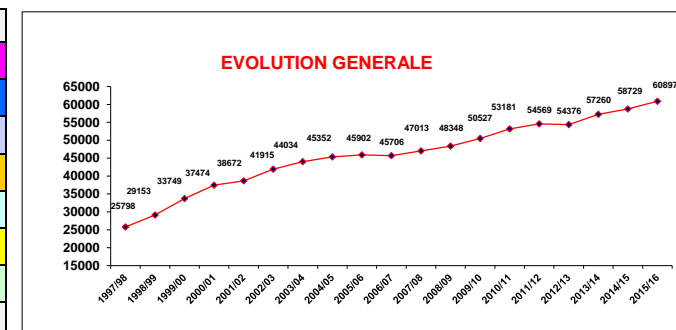

EVOLUTION GENERALE DES LICENCIES

	1997/98	1998/99	1999/00	2000/01	2001/02	2002/03	2003/04	2004/05	2005/06	2006/07	2007/08	2008/09	2009/10	2010/11	2011/12	2012/13	2013/14	2014/15	2015/16
ARTISTIQUE	7428	7718	8221	8102	7516	7423	7100	7106	7140	7273	7656	7880	7874	8480	8597	8381	8787	8731	9261
COURSE	4798	5165	5990	6942	7286	7977	8428	8449	7964	7787	8547	8526	9566	10017	10533	11764	12588	13137	13673
ROLLER FREESTYLE	2226	1939	1807	1753	1799	1985	2054	2031	2060	2154	2477	2767	3217	3687	3785	3856	4432	4742	4632
SKATEBOARD	412	403	574	793	938	1122	1409	1705	1884	1625	1557	1720	2169	1901	1817	1806	2186	2294	2447
RANDONNEE	482	1430	3398	5806	6454	8063	8872	9602	9905	9805	10018	10194	10074	10898	10892	10071	10210	10870	10961
RINK-HOCKEY	5103	5599	5420	5392	5306	5036	5136	4900	4936	5168	4925	4932	5069	5027	5323	5217	5168	5140	5338
ROLLER HOCKEY	5349	6899	8339	8686	9373	10309	11035	11559	12013	11894	11833	12329	12558	13171	13622	13281	13889	13815	14585
TOTAL	25798	29153	33749	37474	38672	41915	44034	45352	45902	45706	47013	48348	50527	53181	54569	54376	57260	58729	60897

Spécialités	2012/13	2013/14	2014/15	2015/16
ROLLER DERBY	2030	2753	3576	4111
ROLLER SOCCER	284	179	174	177
TROTINETTE		124	207	280
DESCENTE	375	474	548	471
TRIKE DRIFT		83	50	30