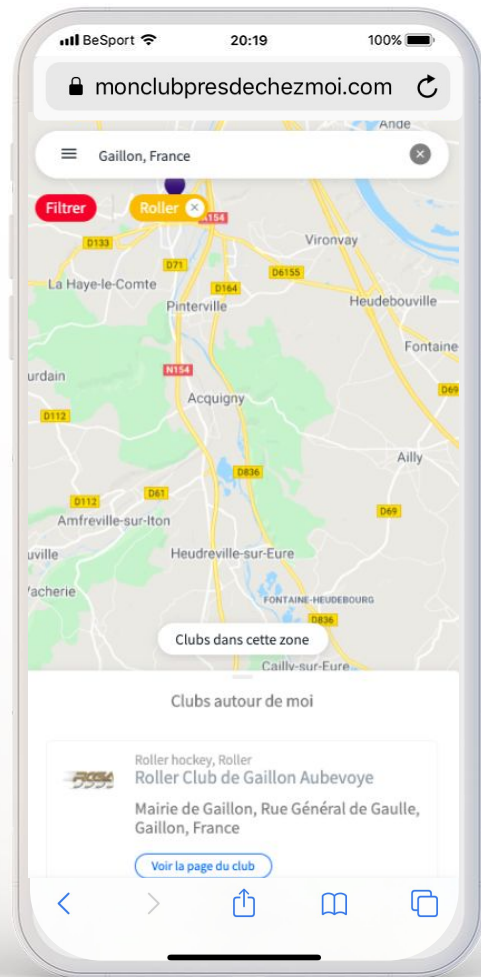

VOTRE CLUB EST DÉJÀ SUR

Mettez votre club en avant pour mieux ressortir

POURQUOI ?

Tous les clubs, de tous les sports, dans toute la France sont déjà référencés

La page de votre club existe : à vous de la trouver et de la prendre en main pour attirer les licenciés en devenir !

COMMENT ?

Rendez vous sur monclubpresdechezmoi.com
Revendiquez votre club et commencez l'expérience

ALLER PLUS LOIN ... SUR BE SPORT

Complétez votre page (coordonnées, logo, sponsors...)
Invitez tous les membres de votre club