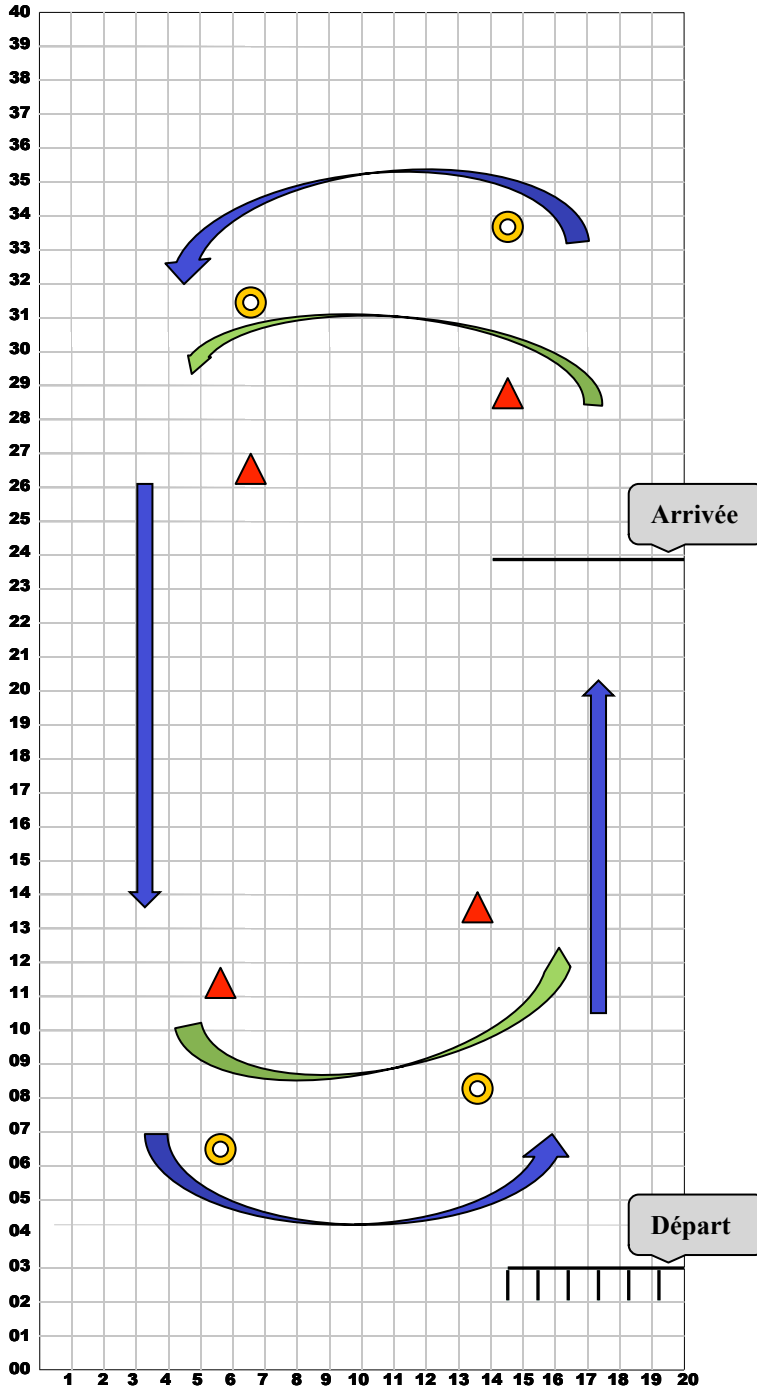

Circuit Raccourci

(Gymnase 20

X40)

LEGENDE

-  Plot circuit Indoor
-  Plot slalom du raccourci
-  Raccourci possible
-  Tour normal