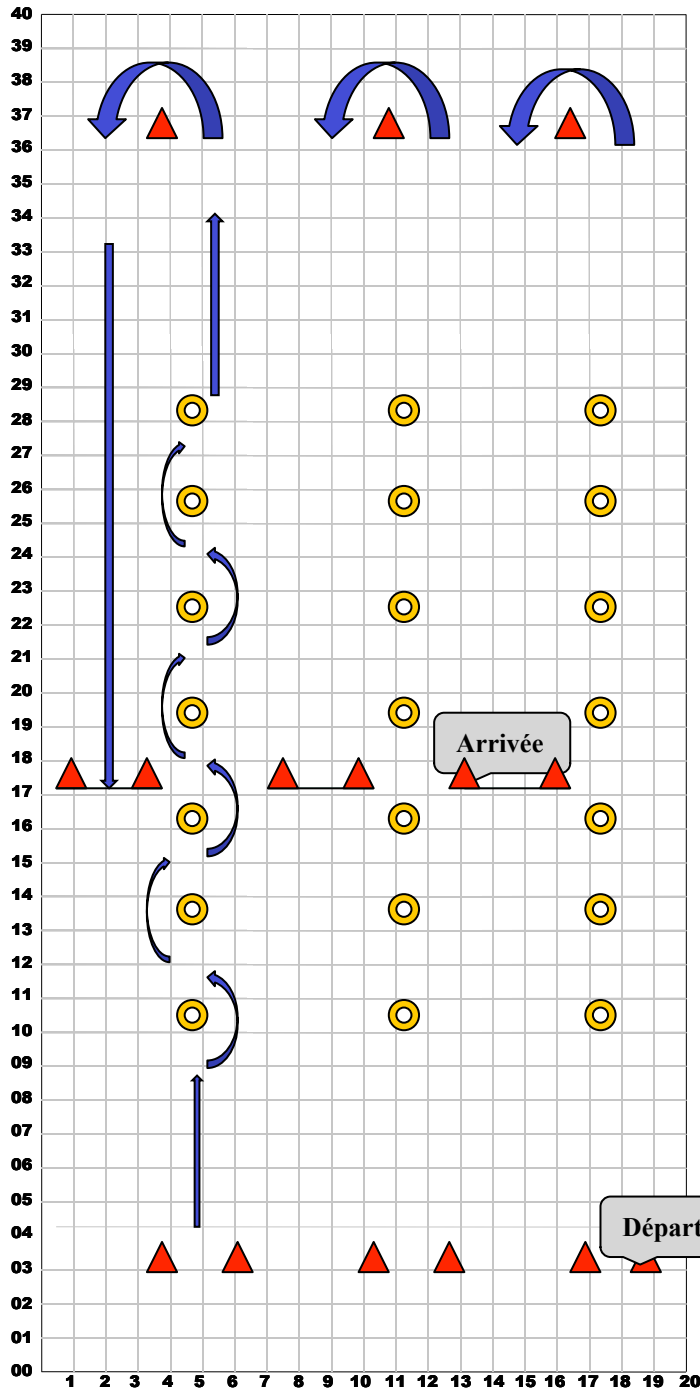

# Circuit Slalom vitesse

(Gymnase 20 X40)

## LEGENDE

-  Plot circuit slalom
-  Plot départ/arrivée + demi tour
-  Plot départ/arrivée + demi tour