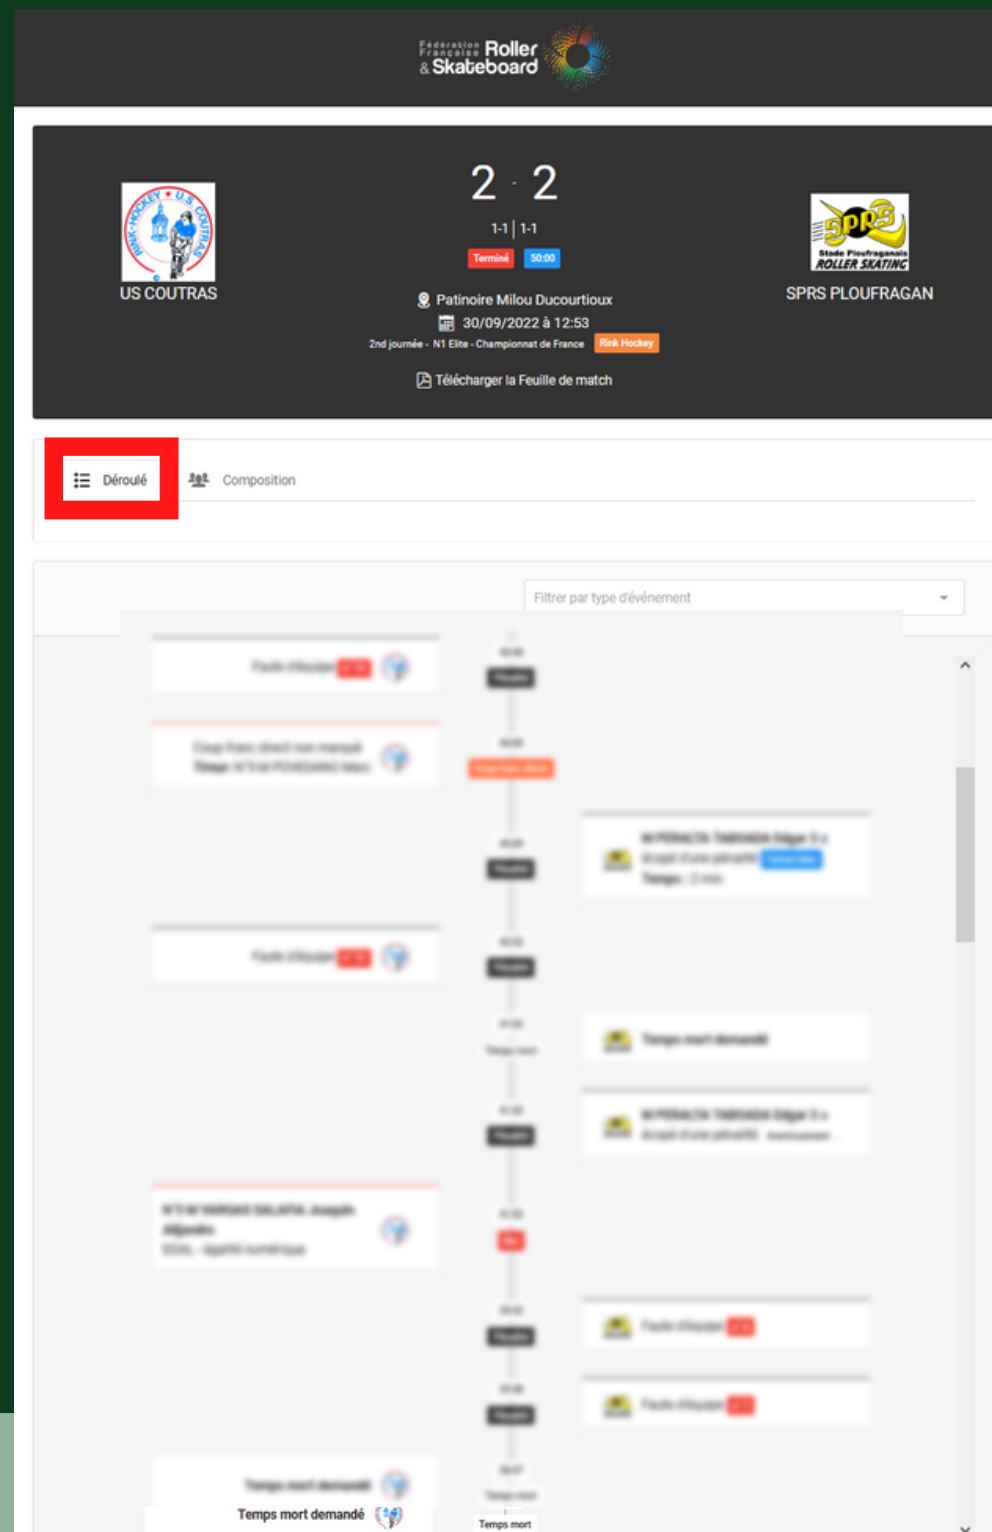

# Accéder au suivi des matches

Rink Hockey / Roller Hockey / Roller Derby / Roller Soccer

Saison 2022/2023

01

Rendez vous sur <https://ffroller-skateboard.fr/>

Depuis l'onglet "NOS SPORTS" cliquez sur la discipline concernée

## Filtrez votre recherche

Pour les compétitions régionales, sélectionnez la ligue concernée.

Choix de la compétition

Choix de la phase

Choix de la poule / groupe

Choix de la journée

Une fois les filtres renseignés, cliquez sur

## Selectionnez votre match

Cliquez sur la rencontre que vous souhaitez suivre.

Le déroulé de la rencontre est accessible en live , mais reste également accessible une fois le match terminé.

The screenshot displays a web interface for filtering and viewing roller hockey matches. At the top, there are filter options for 'Discipline: Rink Hockey', 'FFRS - FEDERATION FRANCAISE DE ROLLER ET SKATEBOARD', 'N1 Elite', 'Championnat de France', and 'Journée 2'. A search bar is available with the text 'Filtrer par nom d'équipe ou n° de club'. A 'Filtrer' button is located on the right. Below the filters, the page is titled 'Liste des rencontres' and features a 'Trier par Date' dropdown. Three match entries are visible, each showing the score, date, time, competition details, and venue. Each entry includes a 'Terminé' (Finished) button and a 'Clos' (Closed) button.

Score	Date	Time	Competition	Venue	Status
2 - 2	samedi 24 septembre 2022	à 20:30	N1 Elite Championnat de France Journée n° 2	Patinoire Milou Ducourtioux	Terminé / Clos
4 - 5	samedi 24 septembre 2022	à 20:30	N1 Elite Championnat de France Journée n° 2	GYMNASE PAUL LANGEVIN	Terminé / Clos
2 - 6	samedi 24 septembre 2022	à 20:30	N1 Elite Championnat de France Journée n° 2		