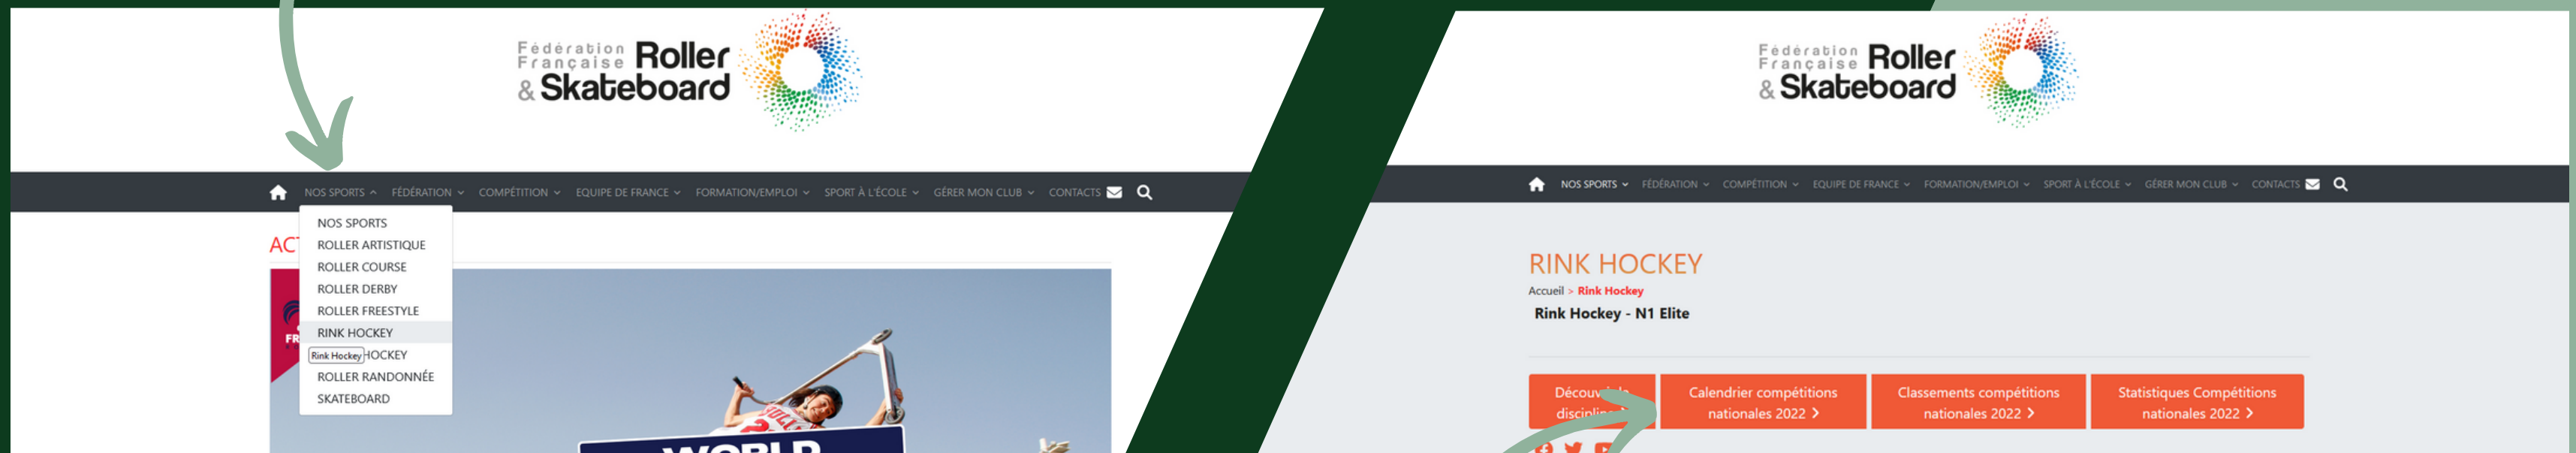

# Accéder au suivi des matches

Rink Hockey / Roller Hockey / Roller Derby / Roller Soccer

Saison 2022/2023

01

Rendez vous sur <https://ffroller-skateboard.fr/>

Depuis l'onglet "NOS SPORTS" cliquez sur la discipline concernée

Puis cliquez sur "Calendrier compétitions nationales"