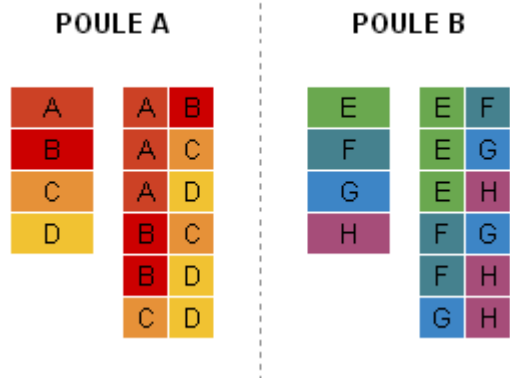

## INDEX

<b>1. Répartition des équipes</b>	<b>3</b>
♦ <b>Sélection Coupe</b>	<b>3</b>
♦ <b>Qualifications</b>	<b>4</b>
<b>Poule A</b>	<b>4</b>
<b>Poule B</b>	<b>5</b>
<b>2. Format des Qualifications</b>	<b>6</b>
<b>3. Format de la Coupe de France</b>	<b>7</b>
<b>4. Calendrier</b>	<b>8</b>

◆ Qualifications

Poule A

★ Les équipes			
Les Damnés	Les Succubes	A	Chapet
Les Jules Vénères	Mens Roller Derby from L.A.	A	Nantes
Les Croque Morts	Les Veuves Noires Roller Derby	A	Rouen
Track'Ass	Les Nordiks de Touraine	A	Tours

**Poule B**

★ Les équipes			
<b>Styx</b>	Roller Derby Bordeaux Men	A	Bordeaux
<b>The Quadstrators</b>	Mens Roller Derby 38	A	Grenoble
<b>Mon Cherry</b>	Lyon Roller	A	Lyon
<b>Les Bandits MAchos</b>	Roller Derby Mâcon	A	Mâcon

## 2. Format des Qualifications

Au sein de chaque Poule, les 4 équipes s'affrontent sur ce principe :