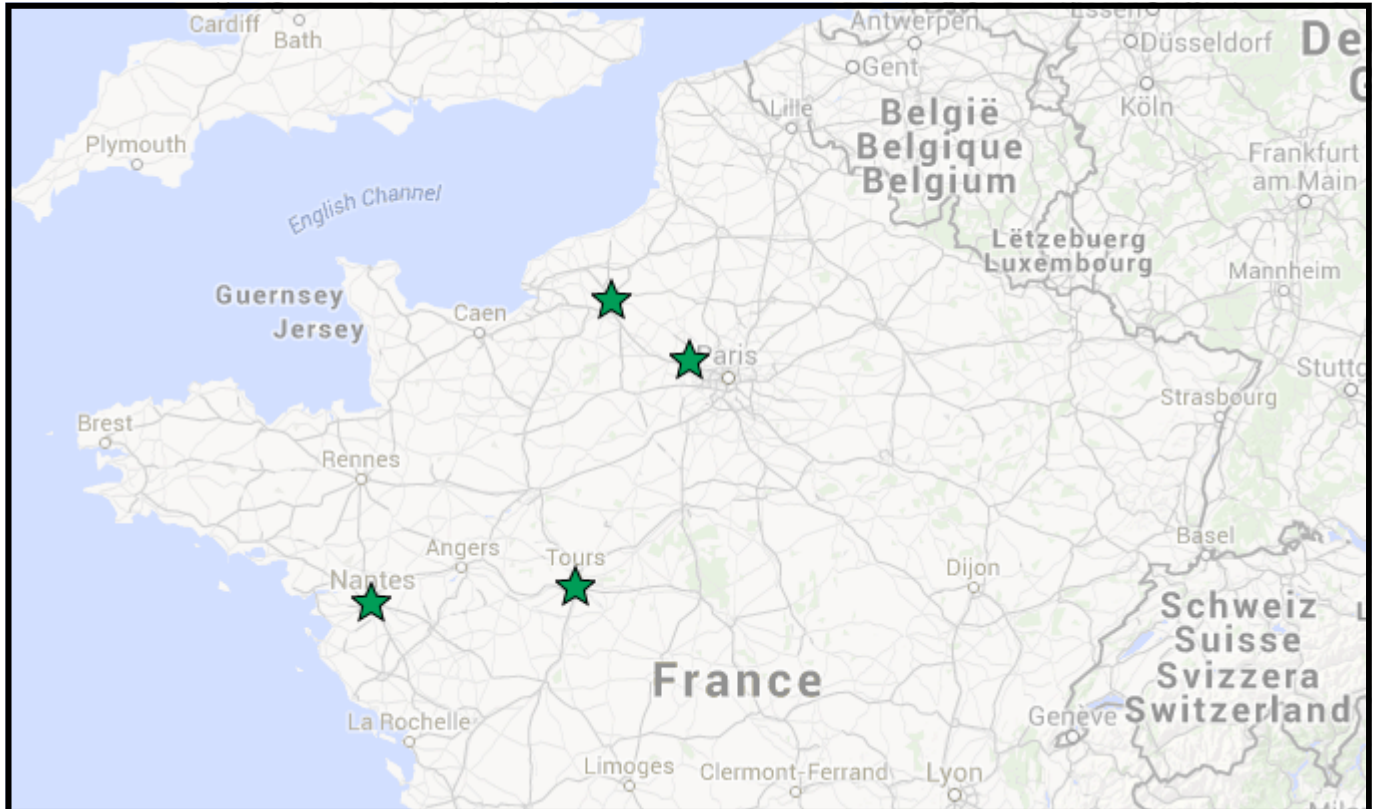

◆ Qualifications

Poule A

★ Les équipes			
Les Damnés	Les Succubes	A	Chapet
Les Jules Vénères	Mens Roller Derby from L.A.	A	Nantes
Les Croque Morts	Les Veuves Noires Roller Derby	A	Rouen
Track'Ass	Les Nordiks de Touraine	A	Tours