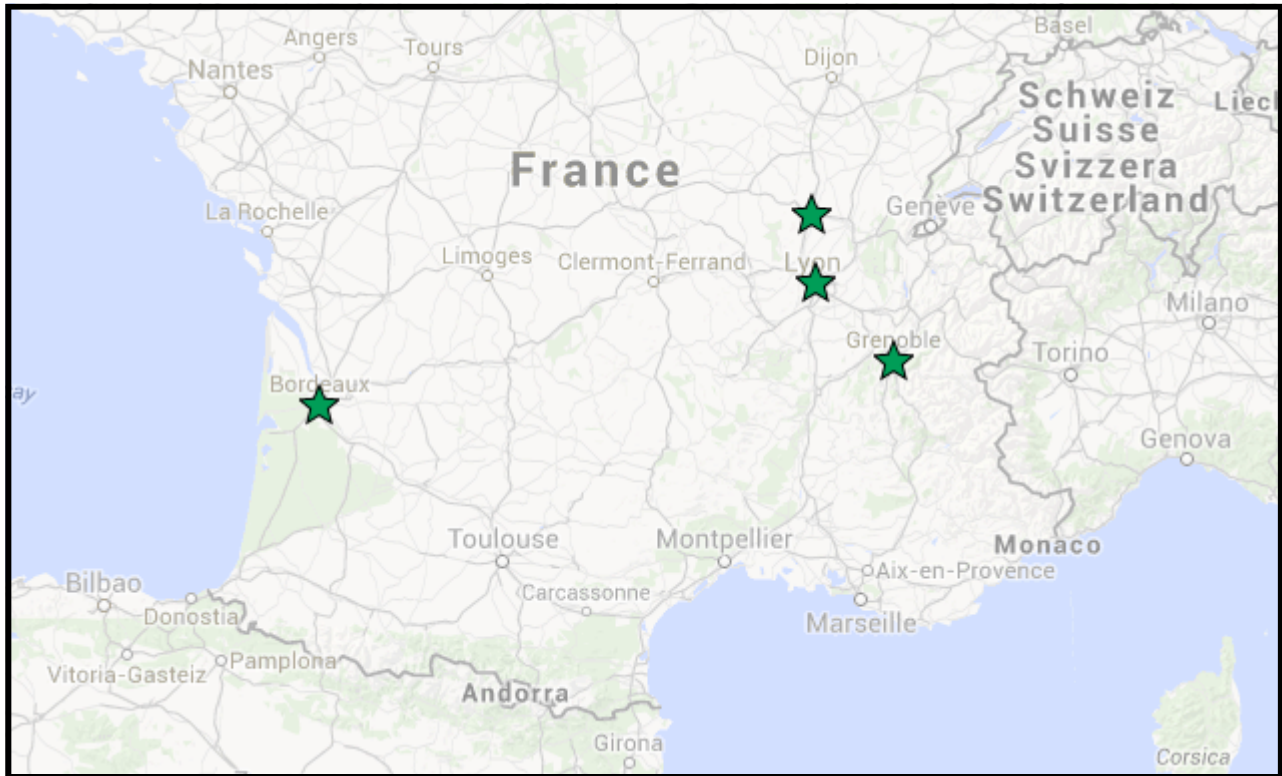

Poule B

★ Les équipes			
Styx	Roller Derby Bordeaux Men	A	Bordeaux
The Quadstrators	Mens Roller Derby 38	A	Grenoble
Mon Cherry	Lyon Roller	A	Lyon
Les Bandits MAchos	Roller Derby Mâcon	A	Mâcon