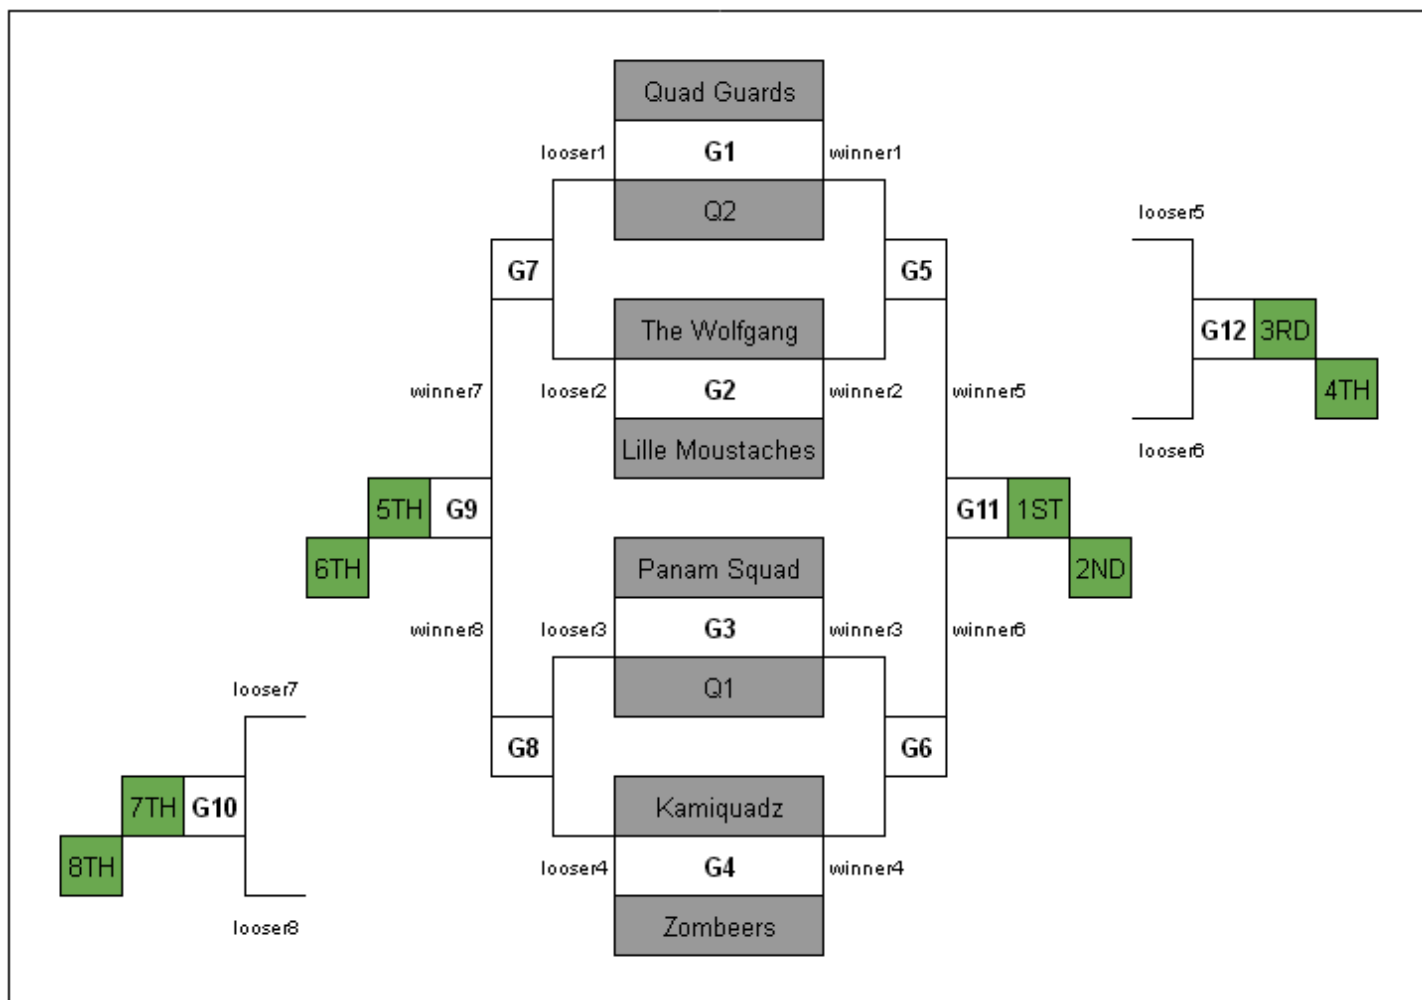

3. Format de la Coupe de France

Un tirage au sort permet de déterminer la position Q1 ou Q2 des deux équipes qualifiées. Les 8 équipes de la Coupe de France s'affrontent selon le schéma suivant :