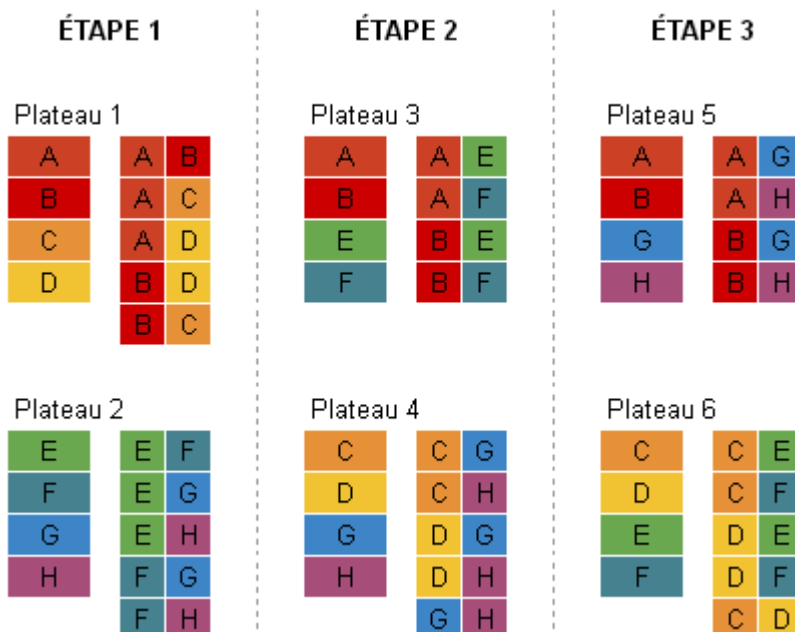

Zone 3 : Nord-Est

★ Les équipes			
The Black Tagada	Roller Derby Calaisis	A	Calais
The Knock'N'Roll Cannibals	Creilloise Roller	A	Creil
Glorious Bâtardes	Lille Roller Girls	B	Lille
The Switchblade RollerGrrrls	Roller Derby Lille	A	Lille
Nasty Pêcheresses	Roller Skating Montreuillois	A	Montreuil
Les Encastreuses	Lutèce Destroyeuses	A	Paris
Quedalles	Paris Roller Girls	B	Paris
Beastie Derby Girls	Beastie Derby Girls	A	Reims

Zone 5 : Est

★ Les équipes			
Criminal Nurses	Ardech'Roll	A	Aubenas
Knee Breakers on Wheels	Roller Derby Belfort	A	Belfort
Velvet Owls	Di Dollz Roller Derby	A	Dijon
Sc'Alpes Hell	Oisans Roller Derby	A	Le-Bourg-d'Oisans
Grrriottes Girrrls	Lyon Roller	A	Lyon
ORD B	FIEP Orcet	B	Orcet
Hell's Ass Derby Girls	Strascross	A	Strasbourg

Zone 6 : Sud-Ouest

★ Les équipes			
Bloody Patchol'	Roll in Tarn	A	Albi
Valient Bitchiz	Roller Derby Côte Basque	A	Anglet
Black Crows	Castres Roller Derby #81	A	Castres
Spring Blocks	SAM Roller Sports	B	Mérignac
Pau Crazy Dolls	Roller Derby Palois	A	Pau
Les Harpies Braqueuses	Pibrac Roller Skating	A	Pibrac
Full Metal Punkettes	Tarbes Pau Pyrénées Roller Hockey Club	A	Tarbes
Réserve (nom provisoire)	Roller Derby Toulouse	C	Toulouse

2. Saison Régulière

Au sein de chacune des catégories de Championnat (Élite, Nationale 1, Nationale 2), les équipes constituant les poules se rencontrent à l'occasion de 3 Étapes permettant à chaque équipe d'affronter chaque autre équipe (7 matchs joués par équipe en 3 déplacements) :