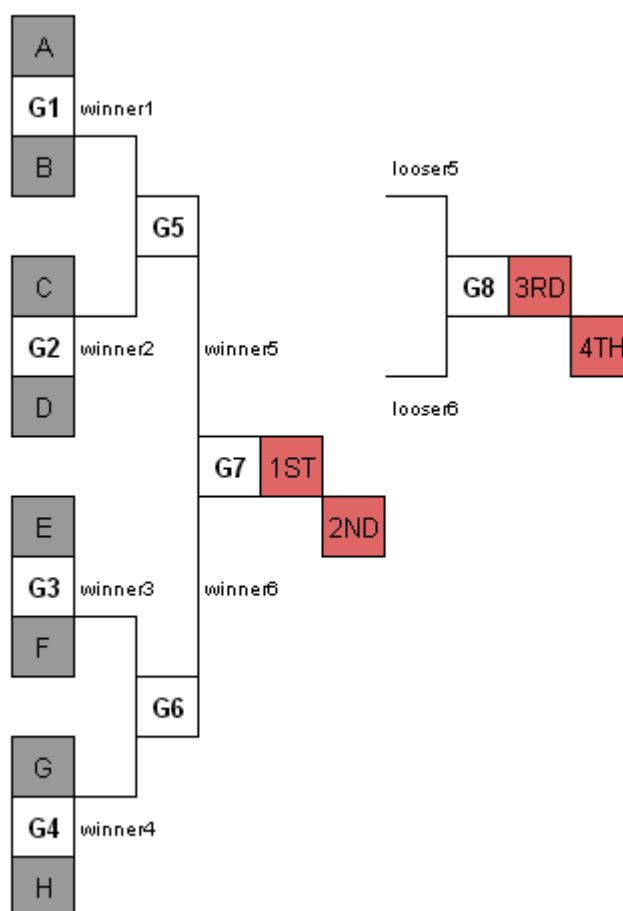

4. Phases Finales

A l'issue de la saison régulière des Championnats, les promotions et relégations d'équipes pour la saison suivante sont déterminées en Phases Finales.

◆ Accession à l'Elite

L'équipe du Championnat Élite ayant terminé 8e est automatiquement reléguée en Nationale 1.

L'équipe du Championnat Nationale 1 ayant terminé 1e accède automatiquement à l'Élite.

L'équipe du Championnat Élite ayant terminé 7e et l'équipe du Championnat Nationale 1 ayant terminé 2e se rencontrent sur un match unique pour déterminer qui accède / se maintient en Élite et qui reste / est relégué en Nationale 1 la saison suivante : l'équipe gagnante accède / se maintient en Élite ; l'équipe perdante reste / est reléguée en Nationale 1.

◆ Accession à la Nationale 1

Les équipes du Championnat Nationale 1 ayant terminé 7e et 8e et les six équipes Championnes de Zone en Nationale 2 se rencontrent lors d'un playoff. Les équipes arrivant de Nationale 1 se voient attribuer les positions A et E dans le schéma suivant. Un tirage au sort détermine la position de chaque Championne de Zone en début de tournoi. Les équipes terminant 1e et 2e de ce playoff accèdent à la Nationale 1 la saison suivante.

A l'issue de ces Phases Finales, on obtient la répartition des équipes dans les différentes catégories de Championnats pour la saison suivante.