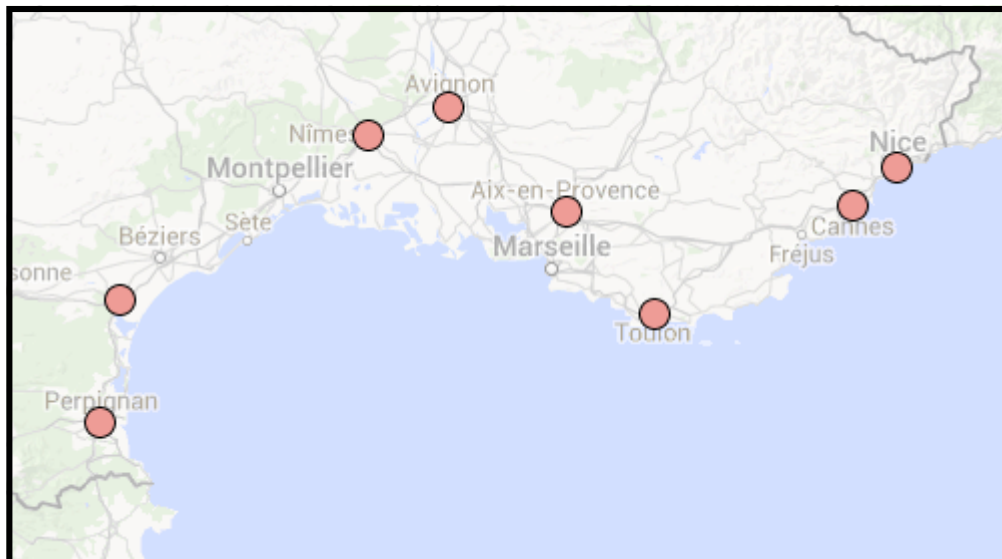

♦ Catégorie Nationale 1

* Les équipes			
La Boucherie de Paris	Les Quads de Paris	A	Paris
All Blocks	SAM Roller Sports	A	Mérignac
Bloody Skulls	Marseille Roller Derby Club	A	Marseille
The Cannibal Marmots	Club Roller Derby 38	A	Grenoble
Death Pouffes	Montpellier Derby Club	A	Montpellier
ORD	FJEP Orcet	A	Orcet
Le Gang des Lyonnaises	Lyon Association Roller Derby	A	Lyon
Blocka Nostra	Roller Derby Toulouse	B	Toulouse

◆ **Catégorie Nationale 2**

Zone 1 : Nord-Ouest

* Les équipes			
Bashing Banshees	Roller de Rien	A	Argenteuil
B-team (nom provisoire)	Roller Derby Caen	B	Caen
Les Succubes	Les Succubes	A	Chapet
Burning Mussels	Le Havre Roller Derby	A	Le Havre
Les Simones	Orléans Roller	A	Orléans
Les Gueuses de Pigale	Paris Hockey Club	A	Paris
Les Veuves Noires	Les Veuves Noires Roller Derby	A	Rouen
Roller Derby Panthers Graou	AS Saint-Gratien Roller Sports	A	Saint-Gratien

Zone 2 : Sud-Est

★ Les équipes			
Les Amazones	Roller Derby Aix en Provence	A	Aix-en-Provence
Rabbit Skulls	Avignon Roller Skating	A	Avignon
Pisseuses Maléfiques	Roller Derby PM Côte d'Azur	A	Cannes
Les Head Hunters	Narboroller ASPTT	A	Narbonne
Baywitch Project	Nice Roller Attitude	A	Nice
Bones Breaker	Kroko Roller	A	Nîmes
Coccyx Lexis	Roller Derby Pyrénées-Orientales	A	Perpignan
Toxic Ladies	Roller Provence Méditerranée	A	Toulon

Zone 3 : Nord-Est

★ Les équipes			
The Black Tagada	Roller Derby Calaisis	A	Calais
The Knock'N'Roll Cannibals	Creilloise Roller	A	Creil
Glorious Bâtardes	Lille Roller Girls	B	Lille
The Switchblade RollerGrrrls	Roller Derby Lille	A	Lille
Nasty Pêcheresses	Roller Skating Montreuillois	A	Montreuil
Les Encastreuses	Lutèce Destroyeuses	A	Paris
Quedalles	Paris Roller Girls	B	Paris
Beastie Derby Girls	Beastie Derby Girls	A	Reims