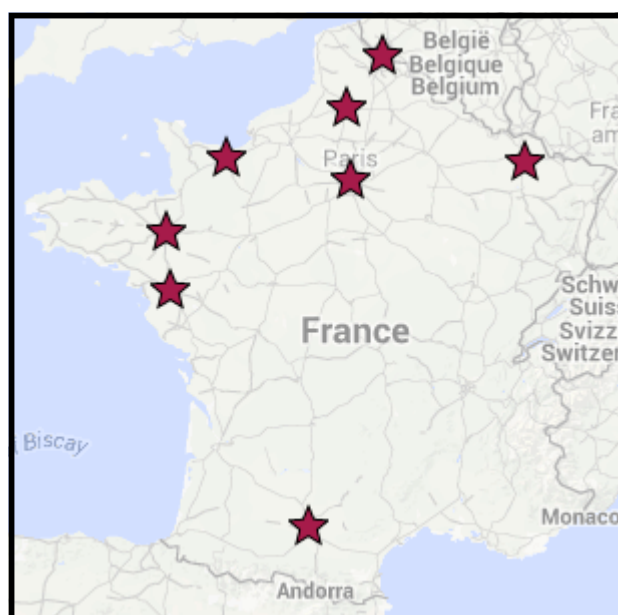

Fédération Française Roller Sports

www.ffroller.fr - T. (33) 05 56 33 65 65

6 Boulevard du Pdt Franklin Roosevelt - CS 11742 - 33080 Bordeaux Cedex - France

INDEX

1. Répartition des équipes	3
♦ Catégorie Elite	3
♦ Catégorie Nationale 1	4
♦ Catégorie Nationale 2	5
Zone 1 : Nord	6
Zone 2 : Sud-Est	7
Zone 3 : Nord-Est	8
Zone 4 : Nord-Ouest	9
Zone 5 : Est	10
Zone 6 : Sud-Ouest	11
2. Saison régulière	12
3. Classement	12
4. Phases Finales	13
♦ Accession à l'Elite	13
♦ Accession à la Nationale 1	13
5. Calendrier	14

1. Répartition des équipes

Les 63 équipes pré-inscrites aux Championnats sont réparties, en fonction de leur classement Flat Track Stats au 30 juin 2015 à minuit, par catégories comme suit :

- Les 8 meilleures équipes en Élite (comportant 1 poule nationale)
- Les 8 équipes suivantes en Nationale 1 (comportant 1 poule nationale)
- La totalité des équipes suivantes en Nationale 2 (comportant 6 Zones)

◆ Catégorie Elite

★ Les équipes			
Nothing Toulouse	Roller Derby Toulouse	A	Toulouse
PRG - All Stars	Paris Roller Girls	A	Paris
Les Duchesses	Nantes Derby Girls	A	Nantes
Bad Bunnies	Lille Roller Girls	A	Lille
RDMC - All Stars	Roller Derby Metz Club	A	Metz
Déferlantes	Roller Derby Rennes	A	Rennes
The Rolling Candies	Roller Skating Amienois	A	Amiens
The Leopard Avengers	Roller Derby Caen	A	Caen

Zone 3 : Nord-Est

★ Les équipes			
The Black Tagada	Roller Derby Calaisis	A	Calais
The Knock'N'Roll Cannibals	Creilloise Roller	A	Creil
Glorious Bâtardes	Lille Roller Girls	B	Lille
The Switchblade RollerGrrrls	Roller Derby Lille	A	Lille
Nasty Pêcheresses	Roller Skating Montreuillois	A	Montreuil
Les Encastreuses	Lutèce Destroyeuses	A	Paris
Quedalles	Paris Roller Girls	B	Paris
Beastie Derby Girls	Beastie Derby Girls	A	Reims