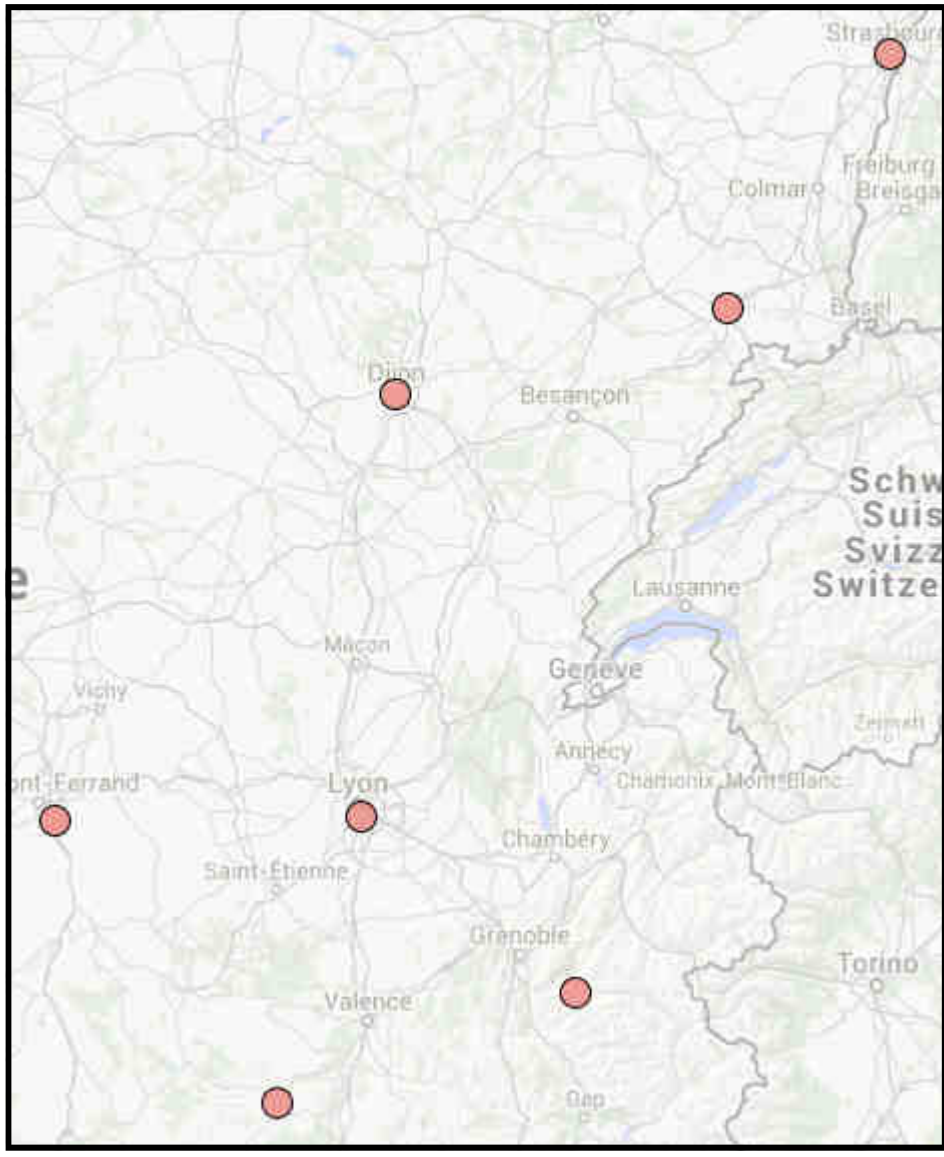

Zone 2 : Sud-Est

★ Les équipes			
Les Amazones	Roller Derby Aix en Provence	A	Aix-en-Provence
Rabbit Skulls	Avignon Roller Skating	A	Avignon
Pisseuses Maléfiques	Roller Derby PM Côte d'Azur	A	Cannes
Les Head Hunters	Narboroller ASPTT	A	Narbonne
Baywitch Project	Nice Roller Attitude	A	Nice
Bones Breaker	Kroko Roller	A	Nîmes
Coccyx Lexis	Roller Derby Pyrénées-Orientales	A	Perpignan
Toxic Ladies	Roller Provence Méditerranée	A	Toulon

Zone 3 : Nord-Est

★ Les équipes			
The Black Tagada	Roller Derby Calaisis	A	Calais
The Knock'N'Roll Cannibals	Creilloise Roller	A	Creil
Glorious Bâtardes	Lille Roller Girls	B	Lille
The Switchblade RollerGrrrls	Roller Derby Lille	A	Lille
Nasty Pêcheresses	Roller Skating Montreuillois	A	Montreuil
Les Encastreuses	Lutèce Destroyeuses	A	Paris
Quedalles	Paris Roller Girls	B	Paris
Beastie Derby Girls	Beastie Derby Girls	A	Reims

Zone 4 : Ouest

* Les équipes			
Hell'R Cheeky Dolls	Roller Derby La Rochelle	A	La Rochelle
Les Passeuses Dâmes	La Vendéenne	A	La Roche sur Yon
Les Missfeet	Roller Derby 72	A	Le Mans
Porcelain Dolls	Limoges Roller Skating	A	Limoges
Les Morues	CPR Lorient	A	Lorient
Les Divines Machines	Nantes Derby Girls	B	Nantes
Vilaines	Roller Derby Rennes	B	Rennes
Silly Geez	Les Nordiks de Touraine	A	Tours

Zone 5 : Est

★ Les équipes			
Criminal Nurses	Ardech'Roll	A	Aubenas
Knee Breakers on Wheels	Roller Derby Belfort	A	Belfort
Velvet Owls	Di Dollz Roller Derby	A	Dijon
Sc'Alpes Hell	Oisans Roller Derby	A	Le-Bourg-d'Oisans
Grrriottes Girrrls	Lyon Roller	A	Lyon
ORD B	FIEP Orcet	B	Orcet
Hell's Ass Derby Girls	Strascross	A	Strasbourg