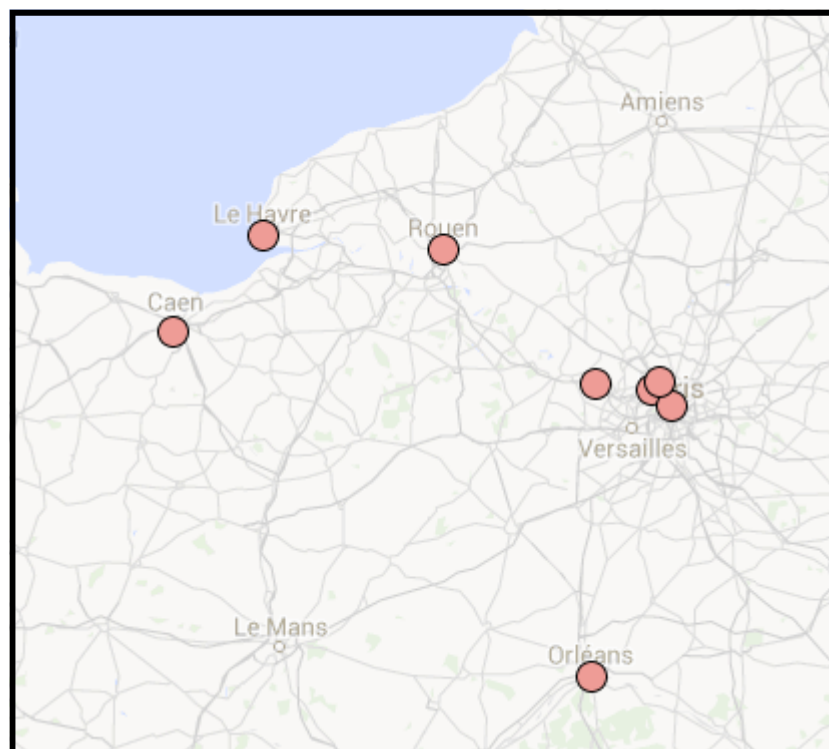

Zone 1 : Nord-Ouest

* Les équipes			
Bashing Banshees	Roller de Rien	A	Argenteuil
B-team (nom provisoire)	Roller Derby Caen	B	Caen
Les Succubes	Les Succubes	A	Chapet
Burning Mussels	Le Havre Roller Derby	A	Le Havre
Les Simones	Orléans Roller	A	Orléans
Les Gueuses de Pigale	Paris Hockey Club	A	Paris
Les Veuves Noires	Les Veuves Noires Roller Derby	A	Rouen
Roller Derby Panthers Graou	AS Saint-Gratien Roller Sports	A	Saint-Gratien