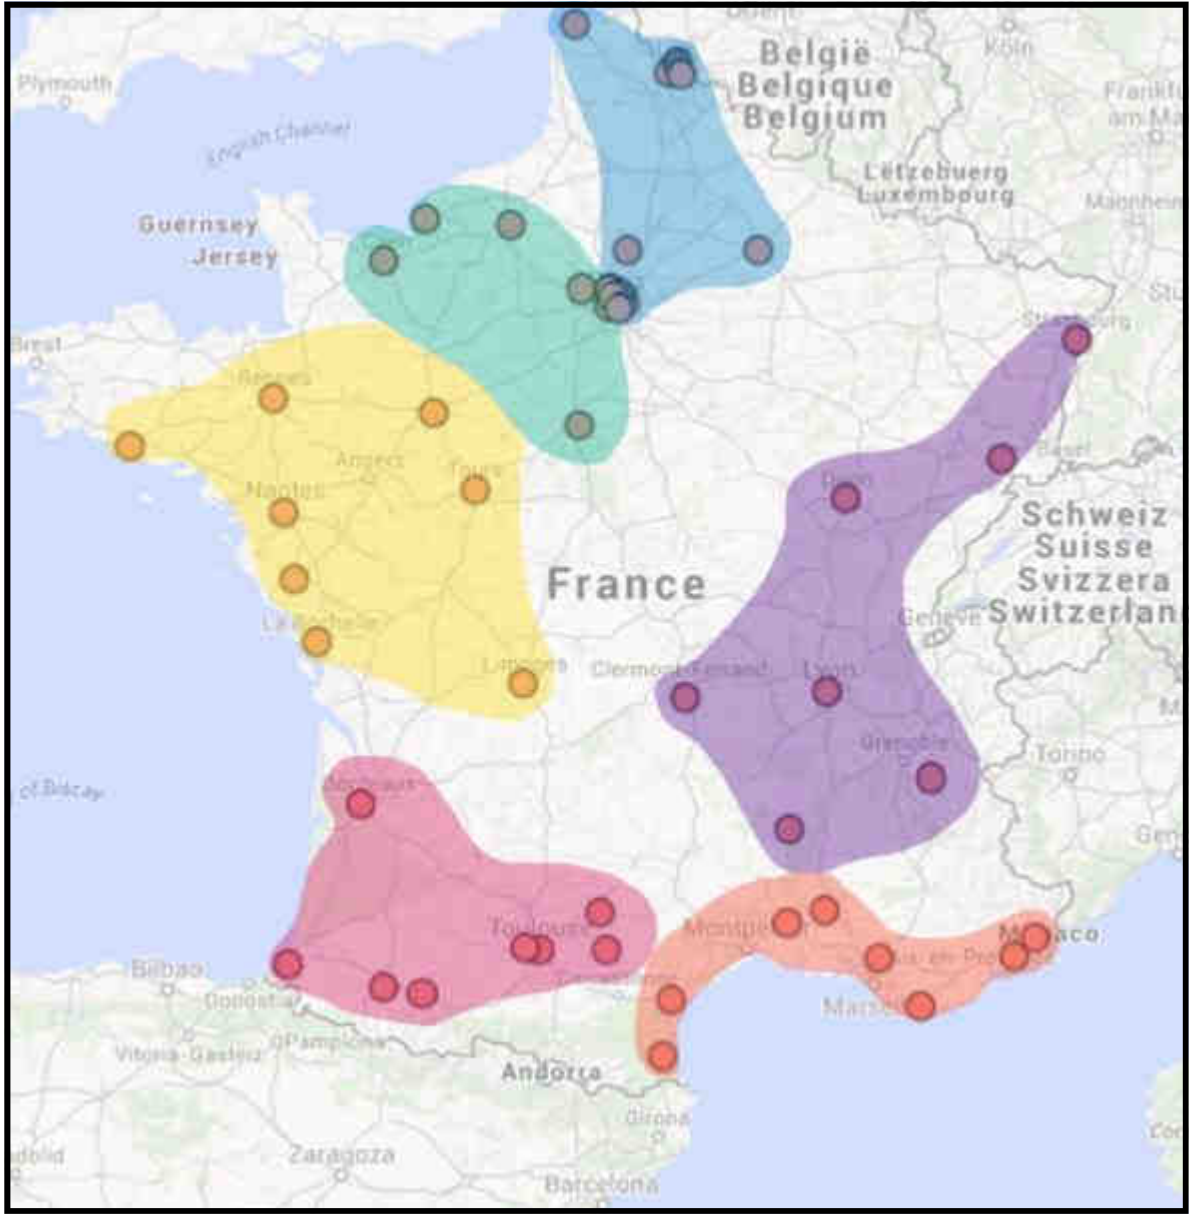

◆ **Catégorie Nationale 2**