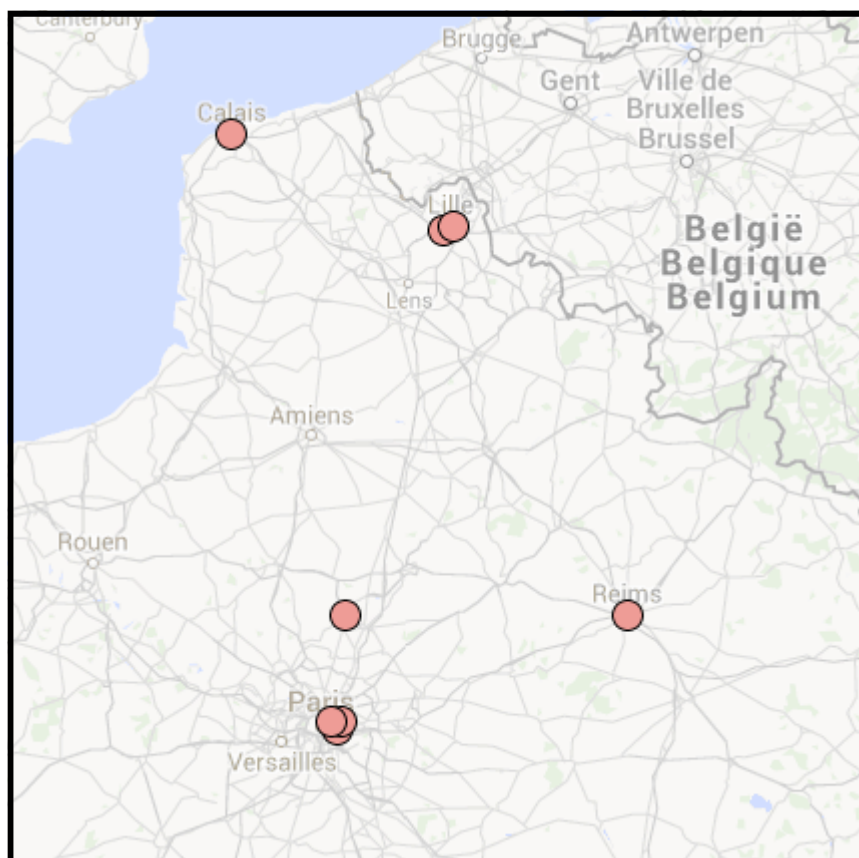

♦ Catégorie Nationale 1

* Les équipes			
La Boucherie de Paris	Les Quads de Paris	A	Paris
All Blocks	SAM Roller Sports	A	Mérignac
Bloody Skulls	Marseille Roller Derby Club	A	Marseille
The Cannibal Marmots	Club Roller Derby 38	A	Grenoble
Death Pouffes	Montpellier Derby Club	A	Montpellier
ORD	FJEP Orcet	A	Orcet
Le Gang des Lyonnaises	Lyon Association Roller Derby	A	Lyon
Blocka Nostra	Roller Derby Toulouse	B	Toulouse

◆ **Catégorie Nationale 2**

Zone 1 : Nord-Ouest

* Les équipes			
Bashing Banshees	Roller de Rien	A	Argenteuil
B-team (nom provisoire)	Roller Derby Caen	B	Caen
Les Succubes	Les Succubes	A	Chapet
Burning Mussels	Le Havre Roller Derby	A	Le Havre
Les Simones	Orléans Roller	A	Orléans
Les Gueuses de Pigale	Paris Hockey Club	A	Paris
Les Veuves Noires	Les Veuves Noires Roller Derby	A	Rouen
Roller Derby Panthers Graou	AS Saint-Gratien Roller Sports	A	Saint-Gratien

Zone 2 : Sud-Est

★ Les équipes			
Les Amazones	Roller Derby Aix en Provence	A	Aix-en-Provence
Rabbit Skulls	Avignon Roller Skating	A	Avignon
Pisseuses Maléfiques	Roller Derby PM Côte d'Azur	A	Cannes
Les Head Hunters	Narboroller ASPTT	A	Narbonne
Baywitch Project	Nice Roller Attitude	A	Nice
Bones Breaker	Kroko Roller	A	Nîmes
Coccyx Lexis	Roller Derby Pyrénées-Orientales	A	Perpignan
Toxic Ladies	Roller Provence Méditerranée	A	Toulon

Zone 3 : Nord-Est

★ Les équipes			
The Black Tagada	Roller Derby Calaisis	A	Calais
The Knock'N'Roll Cannibals	Creilloise Roller	A	Creil
Glorious Bâtardes	Lille Roller Girls	B	Lille
The Switchblade RollerGrrrls	Roller Derby Lille	A	Lille
Nasty Pêcheresses	Roller Skating Montreuillois	A	Montreuil
Les Encastreuses	Lutèce Destroyeuses	A	Paris
Quedalles	Paris Roller Girls	B	Paris
Beastie Derby Girls	Beastie Derby Girls	A	Reims