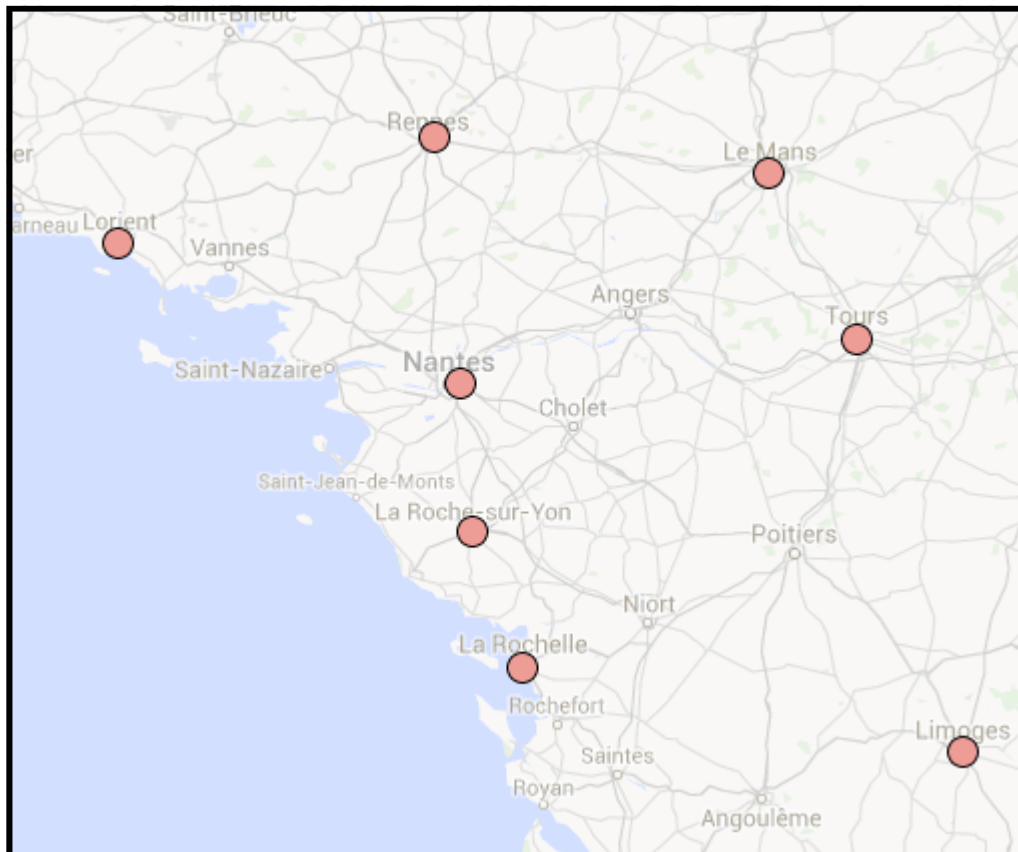

Zone 2 : Sud-Est

★ Les équipes			
Les Amazones	Roller Derby Aix en Provence	A	Aix-en-Provence
Rabbit Skulls	Avignon Roller Skating	A	Avignon
Pisseuses Maléfiques	Roller Derby PM Côte d'Azur	A	Cannes
Les Head Hunters	Narboroller ASPTT	A	Narbonne
Baywitch Project	Nice Roller Attitude	A	Nice
Bones Breaker	Kroko Roller	A	Nîmes
Coccyx Lexis	Roller Derby Pyrénées-Orientales	A	Perpignan
Toxic Ladies	Roller Provence Méditerranée	A	Toulon

Zone 3 : Nord-Est

★ Les équipes			
The Black Tagada	Roller Derby Calaisis	A	Calais
The Knock'N'Roll Cannibals	Creilloise Roller	A	Creil
Glorious Bâtardes	Lille Roller Girls	B	Lille
The Switchblade RollerGrrrls	Roller Derby Lille	A	Lille
Nasty Pêcheresses	Roller Skating Montreuillois	A	Montreuil
Les Encastreuses	Lutèce Destroyeuses	A	Paris
Quedalles	Paris Roller Girls	B	Paris
Beastie Derby Girls	Beastie Derby Girls	A	Reims

Zone 4 : Ouest

* Les équipes			
Hell'R Cheeky Dolls	Roller Derby La Rochelle	A	La Rochelle
Les Passeuses Dâmes	La Vendéenne	A	La Roche sur Yon
Les Missfeet	Roller Derby 72	A	Le Mans
Porcelain Dolls	Limoges Roller Skating	A	Limoges
Les Morues	CPR Lorient	A	Lorient
Les Divines Machines	Nantes Derby Girls	B	Nantes
Vilaines	Roller Derby Rennes	B	Rennes
Silly Geez	Les Nordiks de Touraine	A	Tours