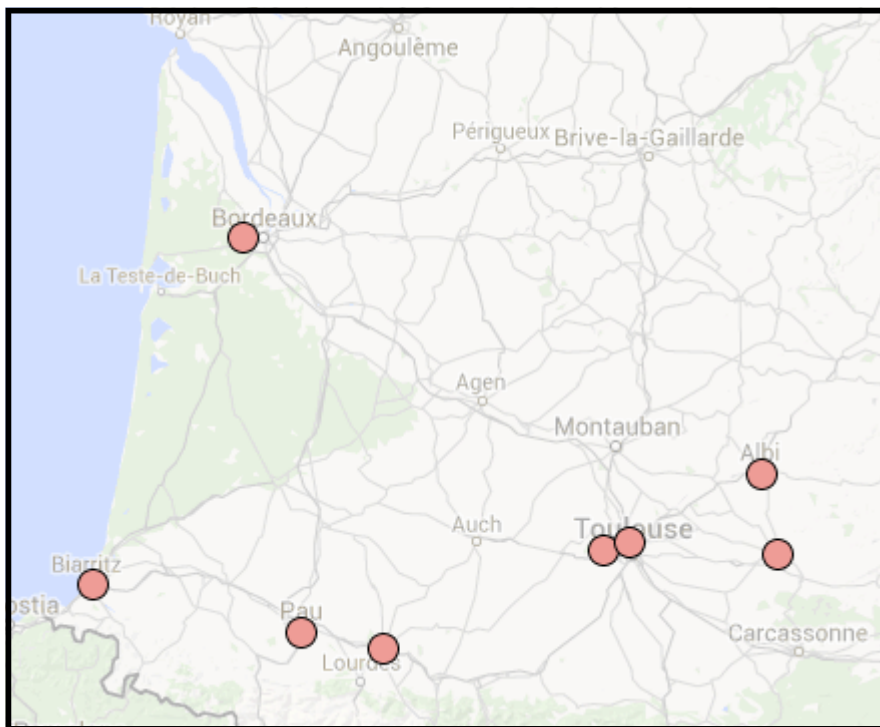

Zone 6 : Sud-Ouest

★ Les équipes			
Bloody Patchol'	Roll in Tarn	A	Albi
Valient Bitchiz	Roller Derby Côte Basque	A	Anglet
Black Crows	Castres Roller Derby #81	A	Castres
Spring Blocks	SAM Roller Sports	B	Mérignac
Pau Crazy Dolls	Roller Derby Palois	A	Pau
Les Harpies Braqueuses	Pibrac Roller Skating	A	Pibrac
Full Metal Punkettes	Tarbes Pau Pyrénées Roller Hockey Club	A	Tarbes
Réserve (nom provisoire)	Roller Derby Toulouse	C	Toulouse