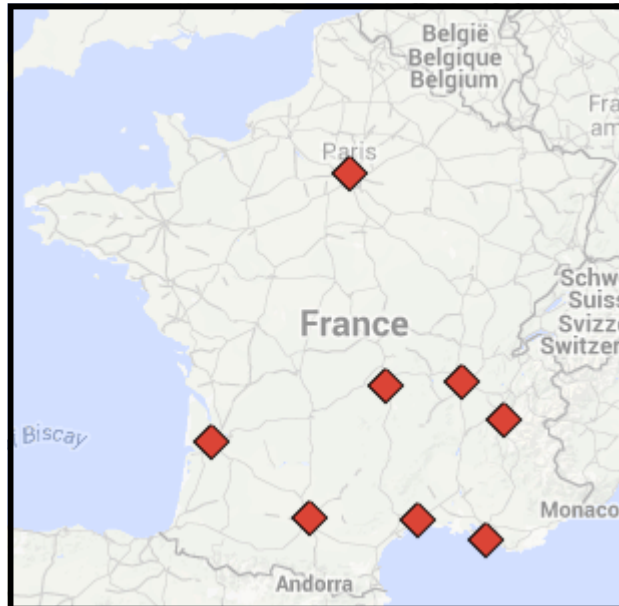

♦ Catégorie Nationale 1

* Les équipes			
La Boucherie de Paris	Les Quads de Paris	A	Paris
All Blocks	SAM Roller Sports	A	Mérignac
Bloody Skulls	Marseille Roller Derby Club	A	Marseille
The Cannibal Marmots	Club Roller Derby 38	A	Grenoble
Death Pouffes	Montpellier Derby Club	A	Montpellier
ORD	FJEP Orcet	A	Orcet
Le Gang des Lyonnaises	Lyon Association Roller Derby	A	Lyon
Blocka Nostra	Roller Derby Toulouse	B	Toulouse