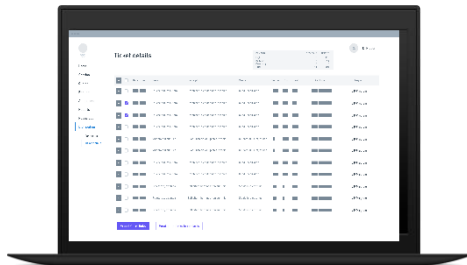

Le fonctionnement du billet digital de Paris 2024

Septembre 2023

Programme de billetterie Terre de jeux 2024

Les 6 points clés à retenir

- Le billetterie des Jeux Olympiques et Paralympiques de Paris 2024 est 100% digitale.
- Les billets seront nominatifs.
- En tant que labélisé acheteur vous êtes responsable de la distribution de vos billets.
- Aucun billet papier ne sera émis / imprimé.
- Règle de base : 1 billet = 1 pers = 1 téléphone mobile
- Les billets des « labélisés » ne pourront être revendus sur la plateforme de revente billetterie dédiée au grand public !

1. De la plateforme CTP à l'application mobile

Labélisé (depuis la plateforme CTP)

✓ PREPARER ET SUIVRE LA DISTRIBUTION DE VOS BILLETS PARIS 2024

- Administration et gestion de la liste des billets et des données bénéficiaires depuis l'outil de distribution
- Possibilité de suivre le statut du billet en temps réel (*accepté, non accepté, transféré, scanné etc.*)