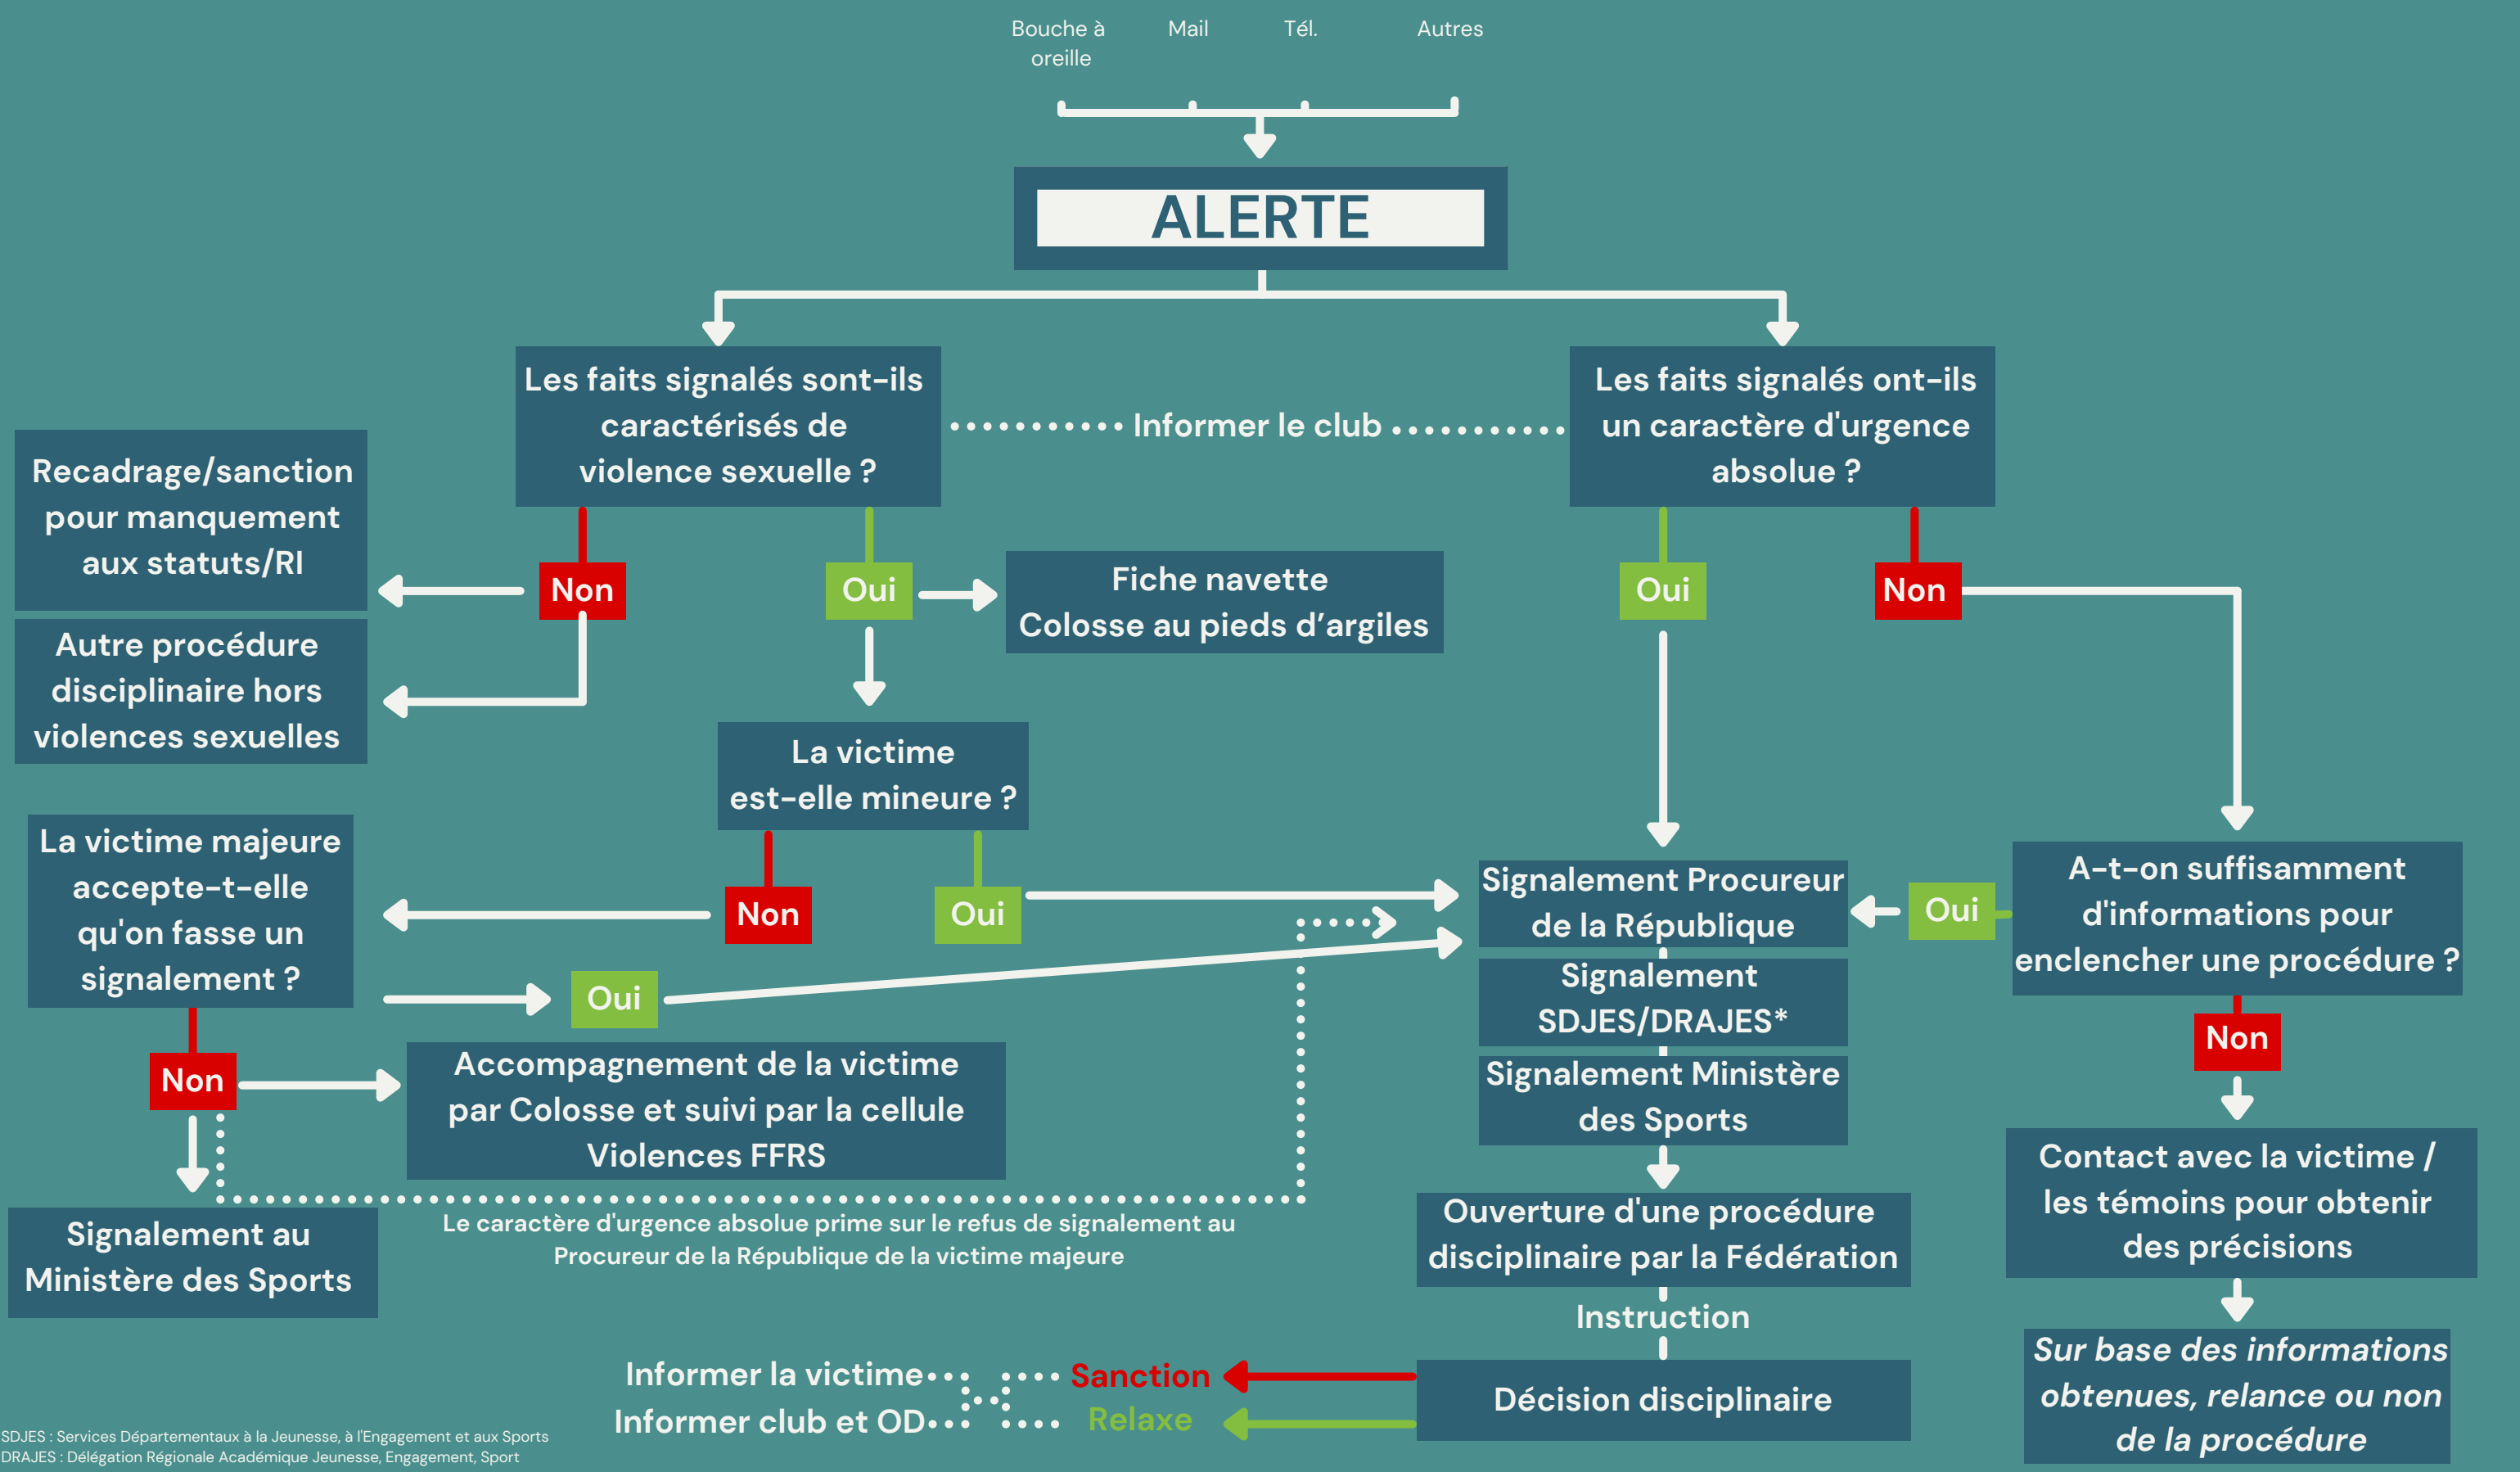

Process alerte violences sexuelles

*SDJES : Services Départementaux à la Jeunesse, à l'Engagement et aux Sports
DRAJES : Délégation Régionale Académique Jeunesse, Engagement, Sport

La Fédération accompagne les victimes tout au long du processus (avec l'aide d'EGAE, de CAPA ou d'autres dispositifs).
Si la victime porte plainte, la Fédération se porte partie-civile.